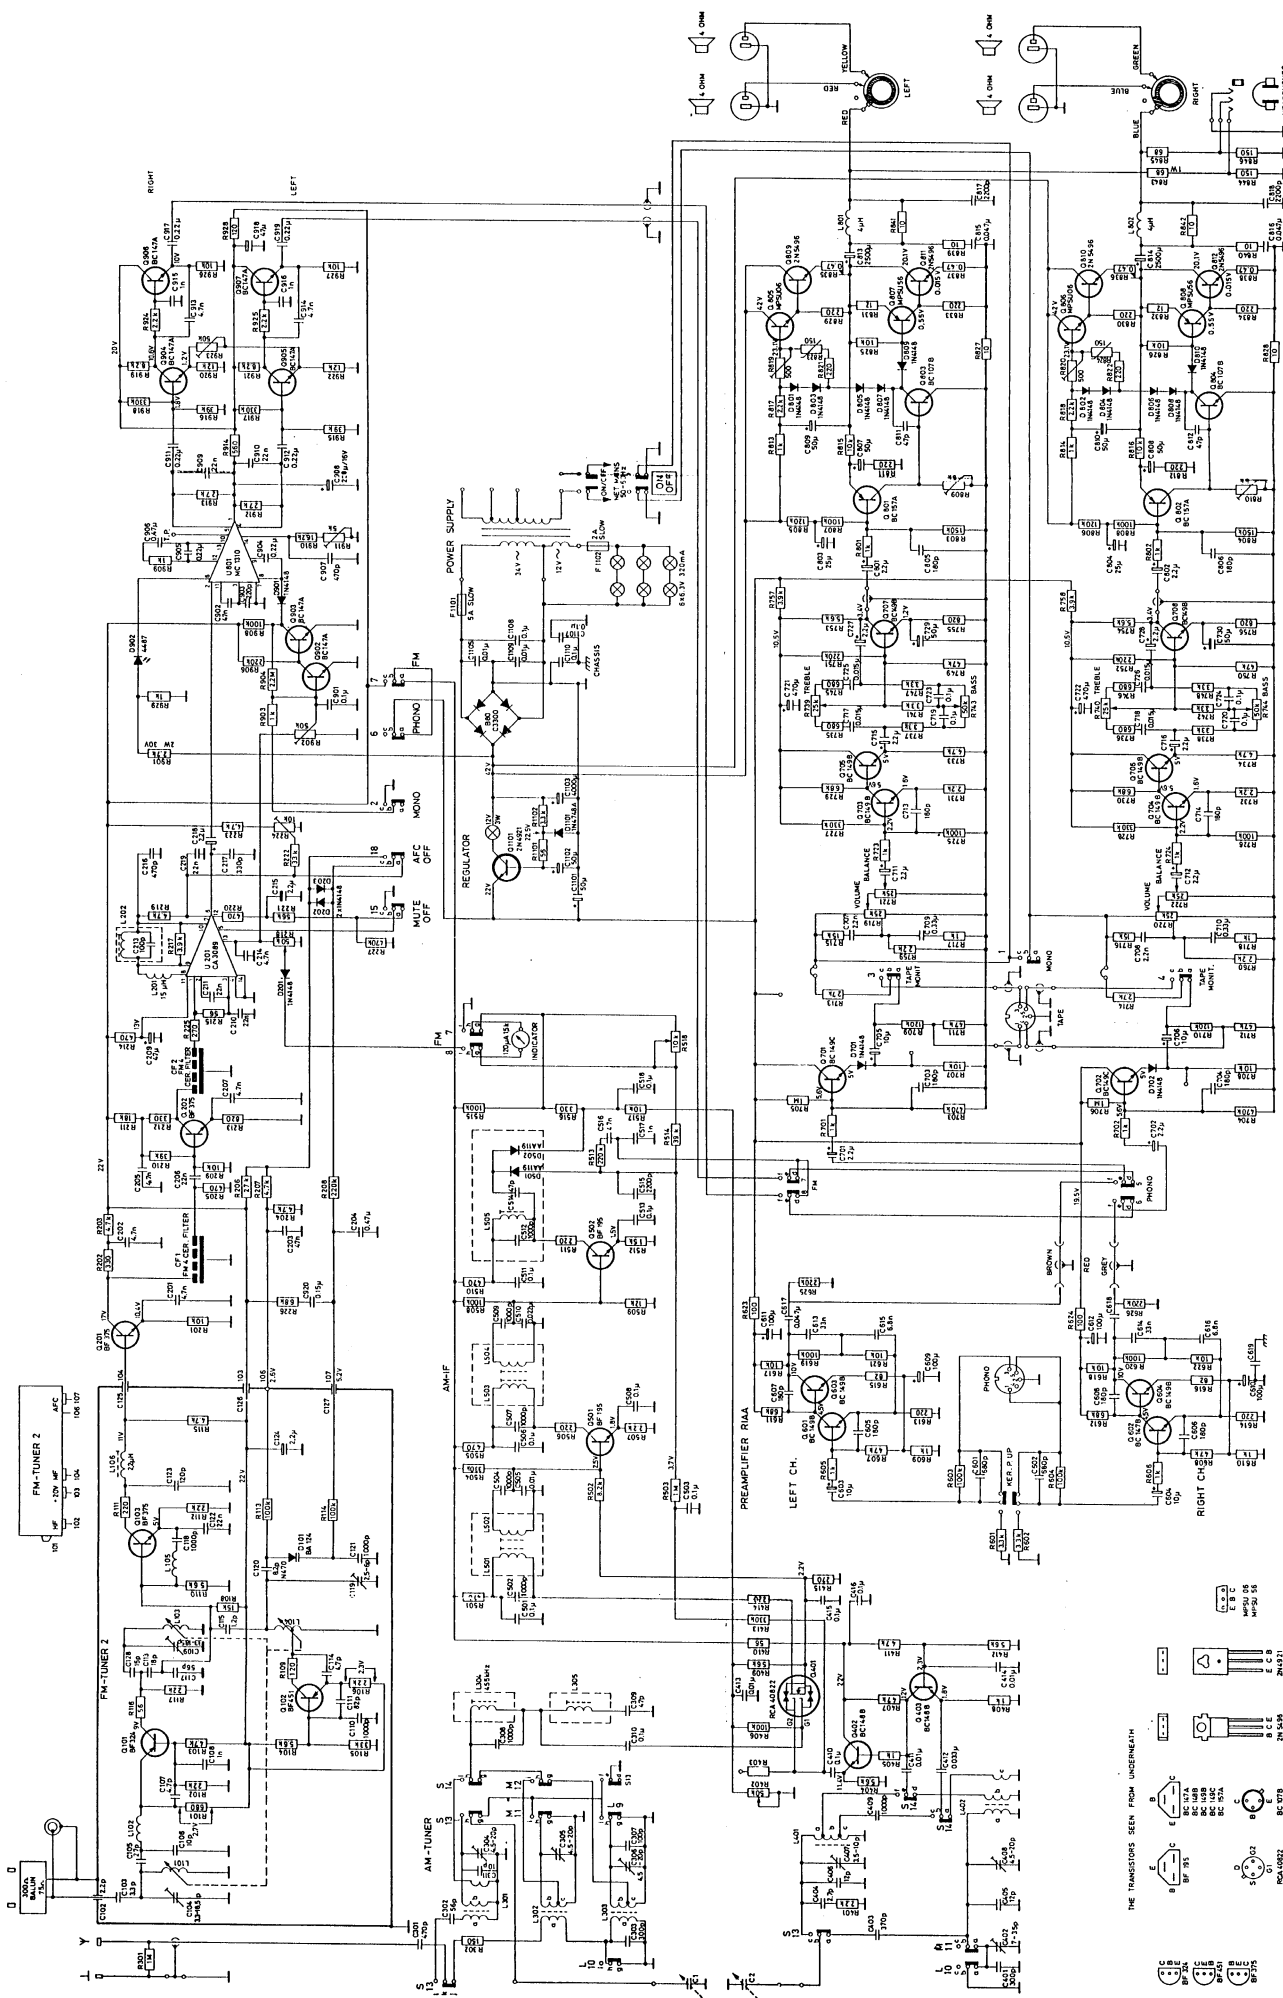

Tandberg

SØLVSUPER 12

Byggeår	1976
Transistorer	fulltransistorisert
Frekvenser	L(150-268 kHz), M(518-1600 kHz), K(5.8-18.5 MHz), Fm(88-108 MHz)
Høytaler(e)	løse permanentdynamiske
Kabinett	Polert teak
Spenninger	115, 220, 240 volt ~
Fysiske mål	B(49.5) x H(11.7) x D(24) cm.
Pris	kr. 2250.-
Merknader:	Finnes som seksjonsutgave med 1 og 2 høyttalere. Finnes også med kassettspiller, da har mottakeren typebetegnelsen 12C

05-99
Copyright NRHF©

76 TA 1 S

Solvsuper 12

TANDBERG