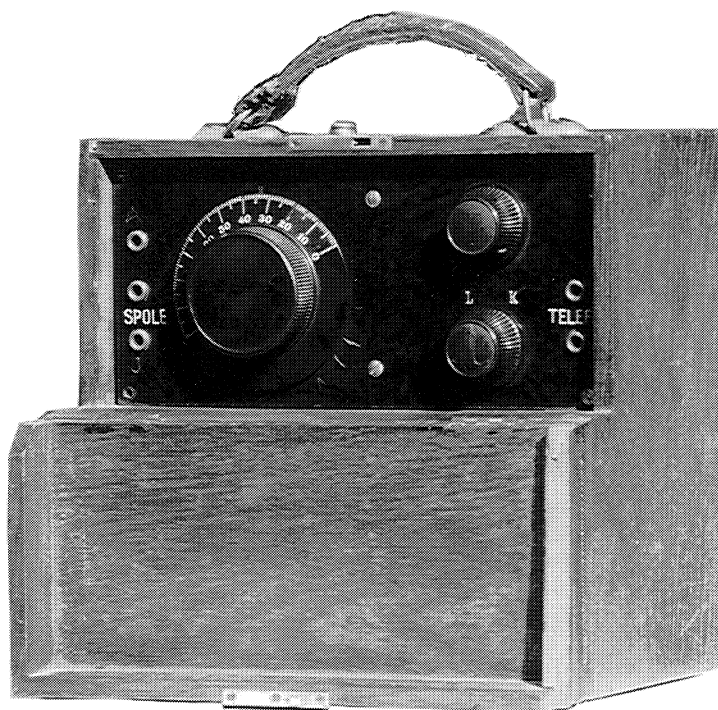

**Tandberg**  
**RADIO**

## TOMMELITEN

Byggeår	1933
Rørbestykning	A141, A141
Bølgelengder	Langbølge og "kortbølge" (mellombølge)
Telefoner	Hodetelefon 2000 ○
Kabinettet/treverk	Lakkert eik
Spenninger	15 og 1.5 volt
Fysiske mål	(B) 22 cm, (H) 21 cm, (D) 14.5 cm
Pris	kr. 99.-