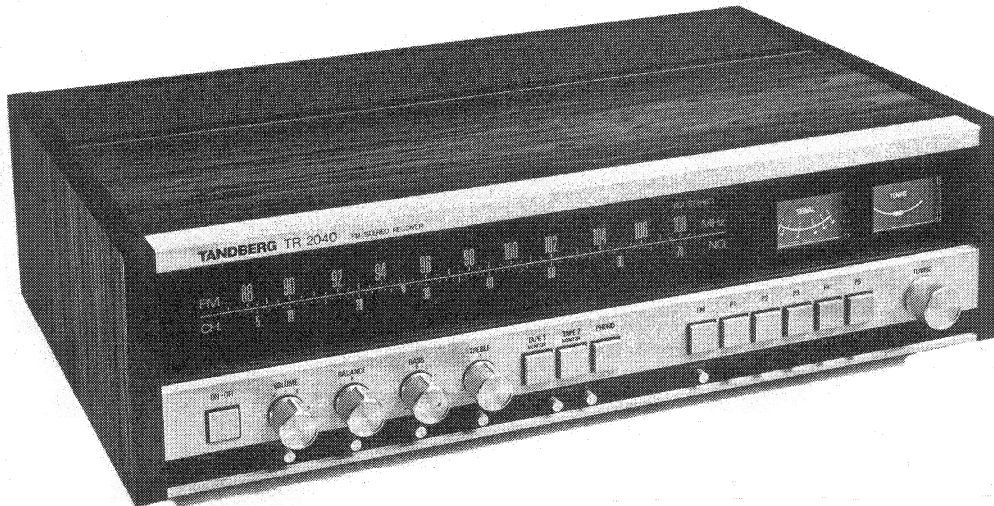

TANDBERG

TR 2040

Byggeår	1975
Transistorer	Fulltransistorisert
Frekvenser	Fm (87.5 - 108 MHz)
Høytaler(e)	Løse permanentdynamiske
Kabinett	Oljet palisander, teak, eik eller svartlakkert.
Spenninger	120, 220 og 240 volt ~
Fysiske mål	(B) 51.5 x (H) 14.3 x (D) 32 cm.
Pris	Ca kr 4000.-
Merknader	Sider og topp kunne tas av og erstattes med annet trevirke.