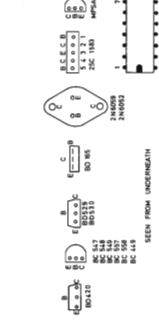

TANDBERG

TR 2040

Byggeår	1975
Transistorer	Fulltransistorisert
Frekvenser	Fm (87.5 - 108 MHz)
Høytaler(e)	Løse permanentdynamiske
Kabinett	Oljet palisander, teak, eik eller svartlakkert.
Spenninger	120, 220 og 240 volt ~
Fysiske mål	(B) 51.5 x (H) 14.3 x (D) 32 cm.
Pris	Ca kr 4000.-
Merknader	Sider og topp kunne tas av og erstattes med annet trevirke.

01 - 2003
Copyright NRHF ©

75 TA 3 S

FM-TUNER BOARD 4

FM-TUNER BOARD 3

FM-IF AND STEREO DECODER BOARD

HF-SECTION NO. 42169

*R407 AND R402 ARE 50K IN US MODELS

IC'S AND TRANSISTORS ARE SEEN FROM UNDERNEATH

*R402 IN US MODELS ONLY

POWER AMP. AND INPUT CIRCUIT BOARD

PREAMP BOARD

INPUT CIRCUIT BOARD

PART OF PREAMP BOARD