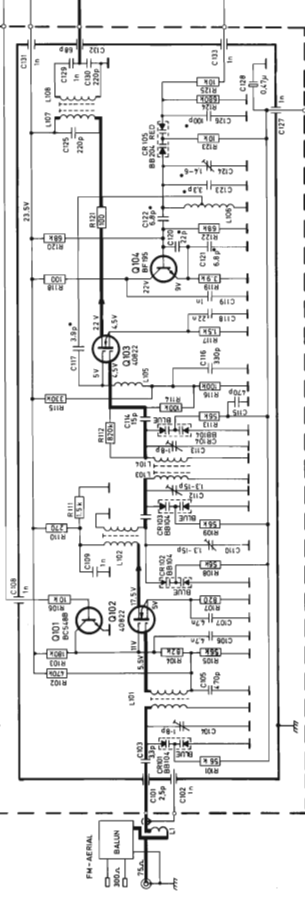

TANDBERG

TR 2040

Byggeår	1975
Transistorer	Fulltransistorisert
Frekvenser	Fm (87.5 - 108 MHz)
Høytaler(e)	Løse permanentdynamiske
Kabinett	Oljet palisander, teak, eik eller svartlakkert.
Spenninger	120, 220 og 240 volt ~
Fysiske mål	(B) 51.5 x (H) 14.3 x (D) 32 cm.
Pris	Ca kr 4000.-
Merknader	Sider og topp kunne tas av og erstattes med annet trevirke.

01 - 2003
Copyright NRHF ©

75 TA 3 S

FM-TUNER BOARD 4

FM-TUNER BOARD 3

FM-IF AND STEREO DECODER BOARD

HF-SECTION NO. 42169

*R407 AND R402 ARE 50K IN US MODELS

IC'S AND TRANSISTORS ARE SEEN FROM UNDERNEATH

*R402 IN US MODELS ONLY

POWER AMP. AND INPUT CIRCUIT BOARD

PREAMP BOARD

INPUT CIRCUIT BOARD

PART OF PREAMP BOARD