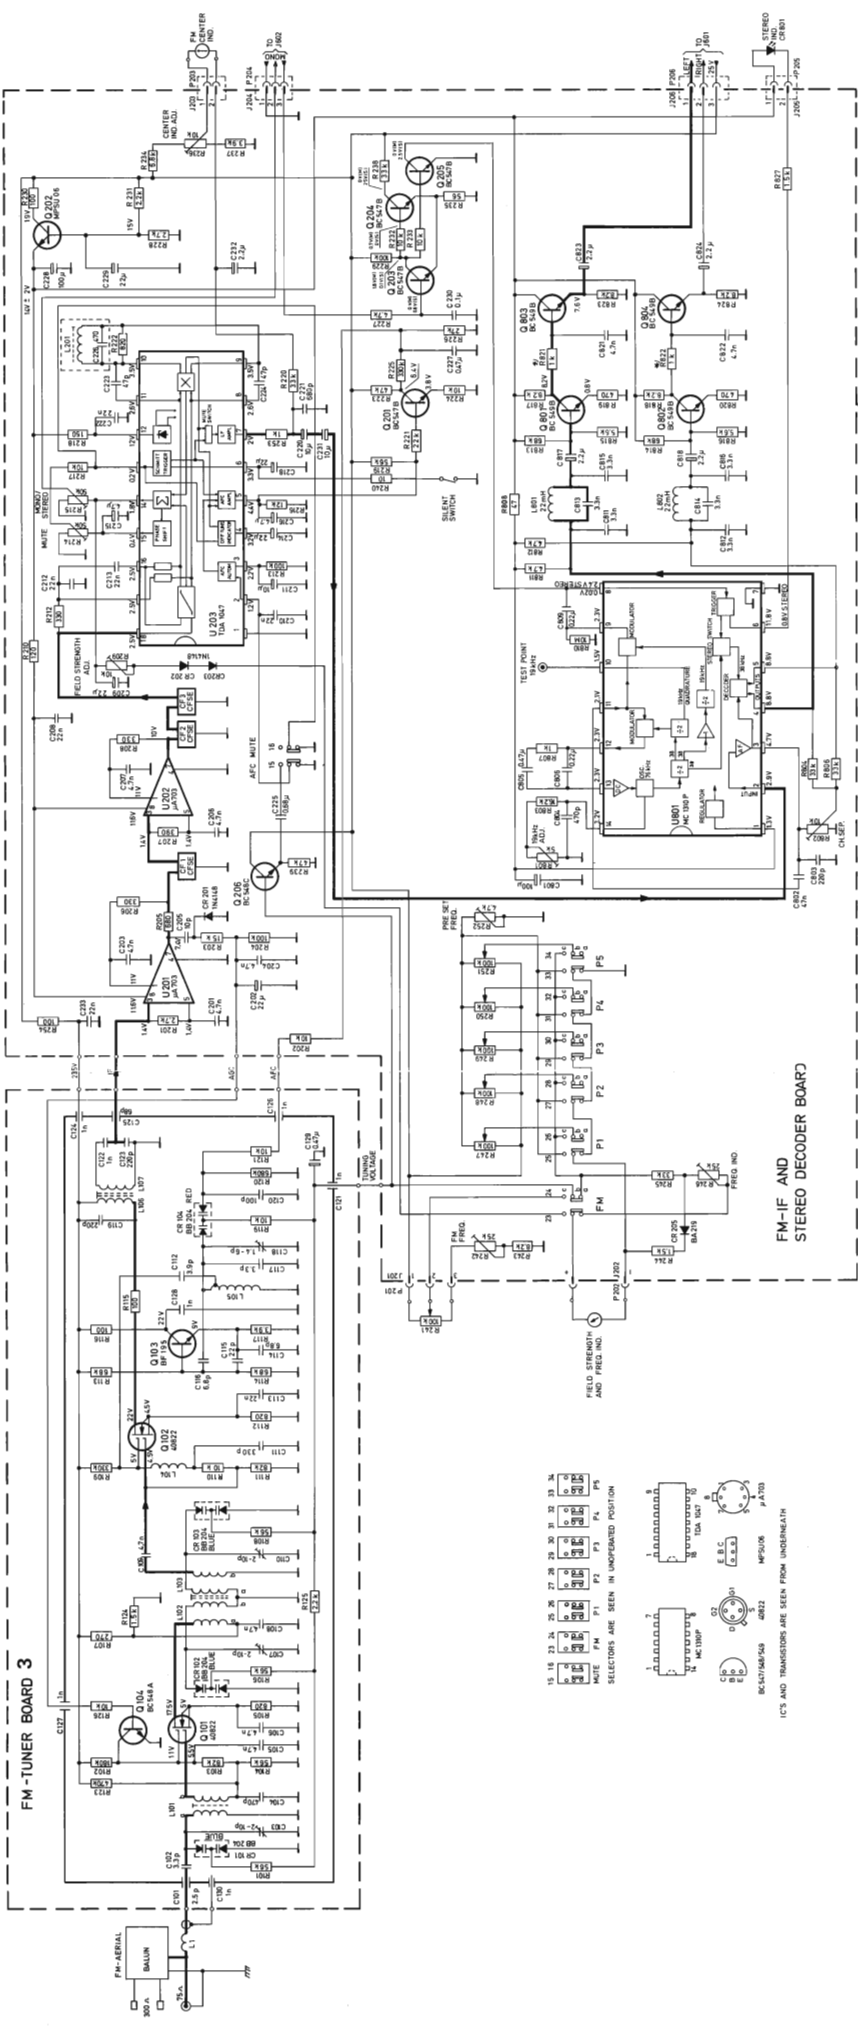

TANDBERG

TR 2040

Byggeår	1975
Transistorer	Fulltransistorisert
Frekvenser	Fm (87.5 - 108 MHz)
Høytaler(e)	Løse permanentdynamiske
Kabinett	Oljet palisander, teak, eik eller svartlakkert.
Spenninger	120, 220 og 240 volt ~
Fysiske mål	(B) 51.5 x (H) 14.3 x (D) 32 cm.
Pris	Ca kr 4000.-
Merknader	Sider og topp kunne tas av og erstattes med annet trevirke.

01 - 2003
Copyright NRHF ©

75 TA 3 S

FM-TUNER BOARD 4

FM-TUNER BOARD 3

FM-IF AND STEREO DECODER BOARD

HF-SECTION NO. 42169

*R407 AND R402 ARE 50K IN US MODELS

IC'S AND TRANSISTORS ARE SEEN FROM UNDERNEATH

*R402 IN US MODELS ONLY

POWER AMP. AND INPUT CIRCUIT BOARD

PREAMP BOARD

INPUT CIRCUIT BOARD

PART OF PREAMP BOARD