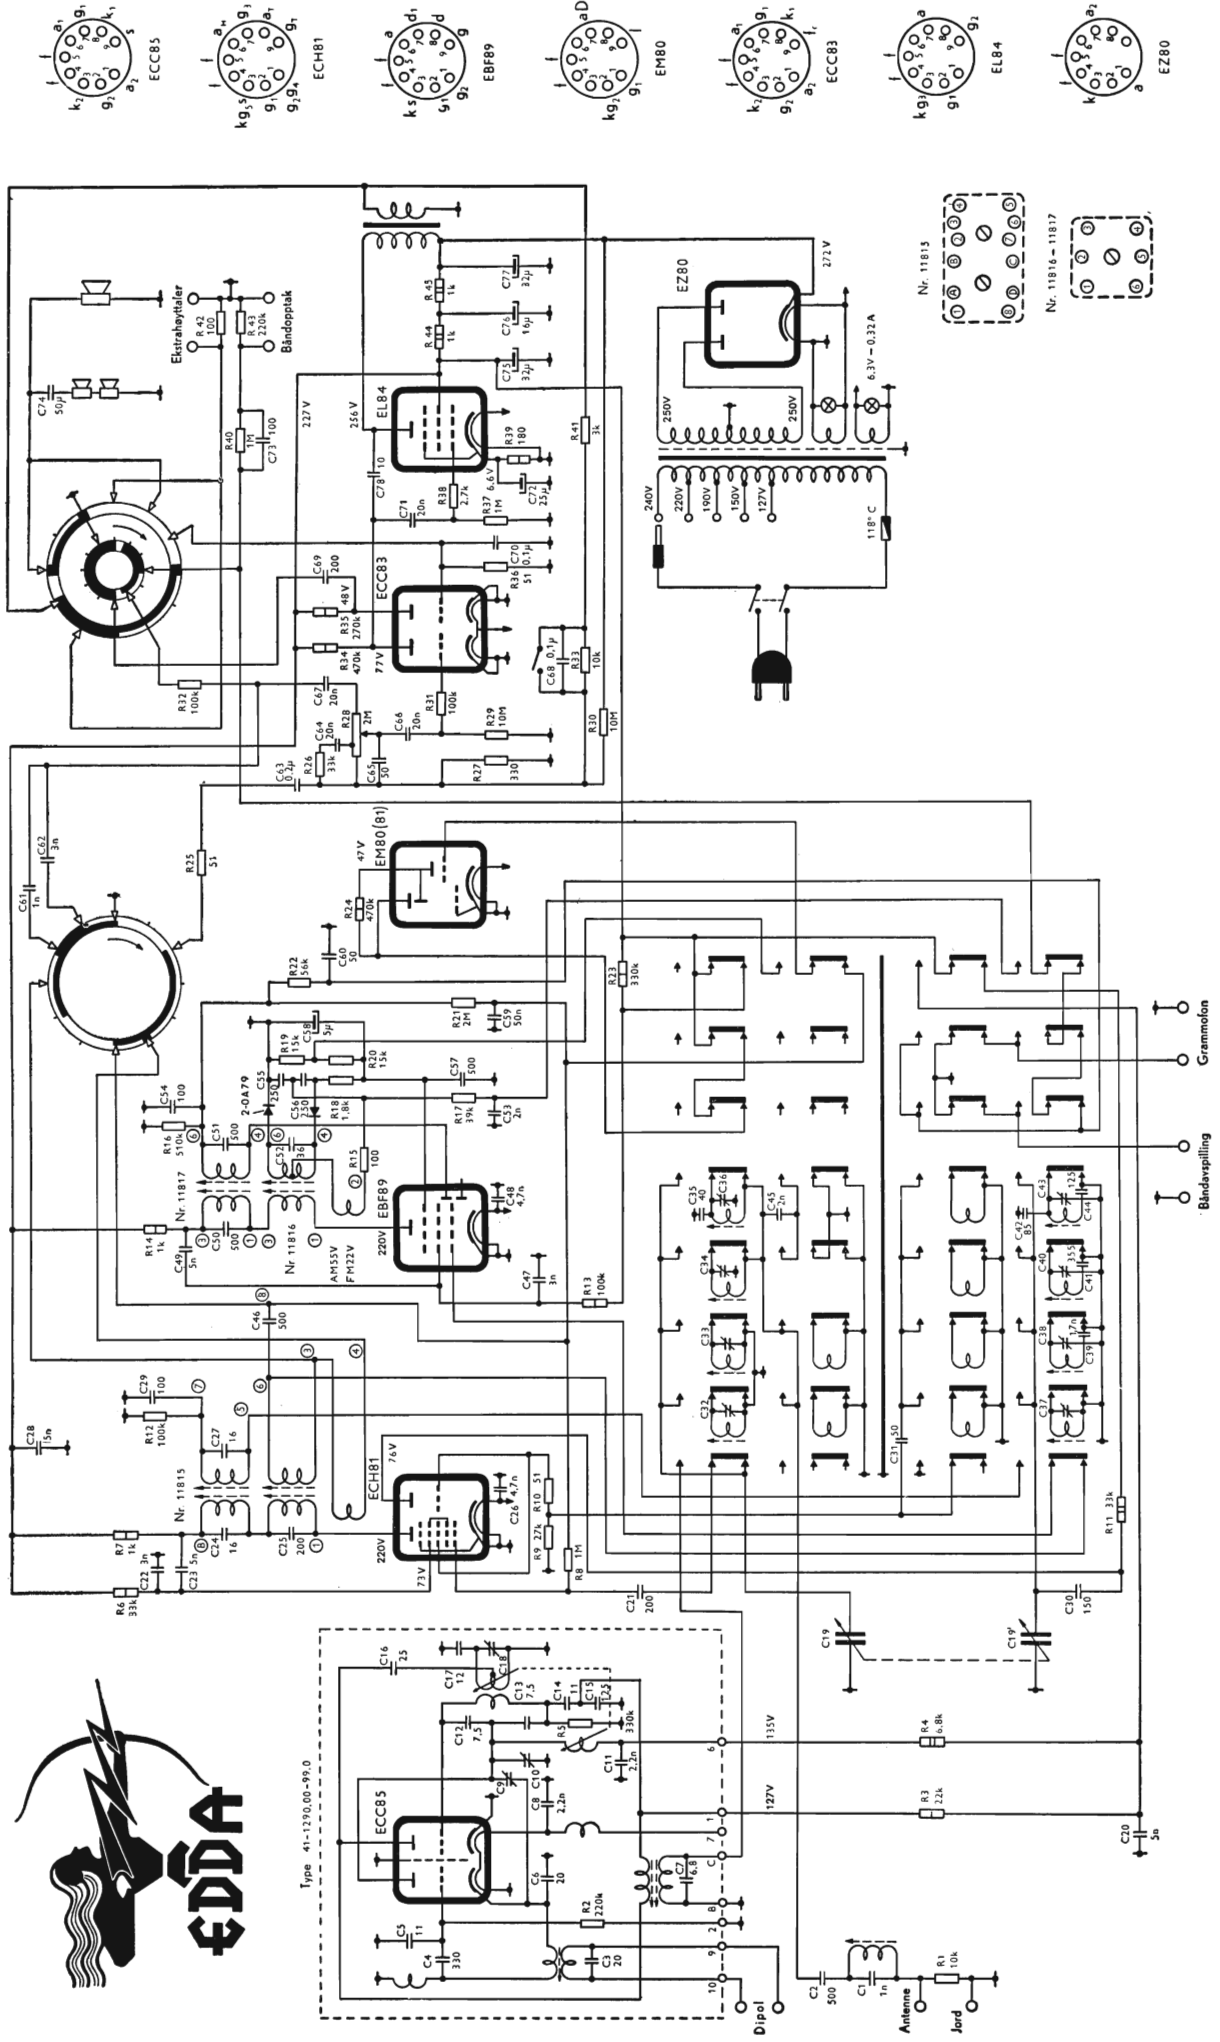

EDDA RADIOFABRIKK A/S
TRONDHEIM

HAUGTUSSA 4
modell 40AFM

Byggeår	1959
Rørbestykning	ECC85, ECH81, EBF89, EM81 ECC83, EL84, EZ80
Bølgelengder	L(150-310), M(510-1600) kHz, F(5.9-1.7), K(21.0-6.0), FM(100-87) mHz
Høytaler kabinett/treverk	2 x permanentdynamiske, SEAS, 20 x 15 cm (8"x 6") polert mørk mahogny med nyanser, gul liste foran
Spenninger	127, 150, 190, 220, 240 Volt ~
Fysiske mål	B(69), H(40), D(24/26) cm.
Pris	kr. 785.-

HAUGTUSSA 4 - TYPE 40 A FM

Type 41-1290.00-99.0

Grammofon
Båndspilling

Dipol
Antenne
Jord