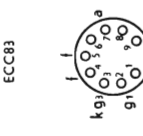

HAUGTUSSA 4 - TYPE 40 A FM

Type 41-1290.00-99.0

Grammofon
Båndspilling

Dipol
Antenne
Jord