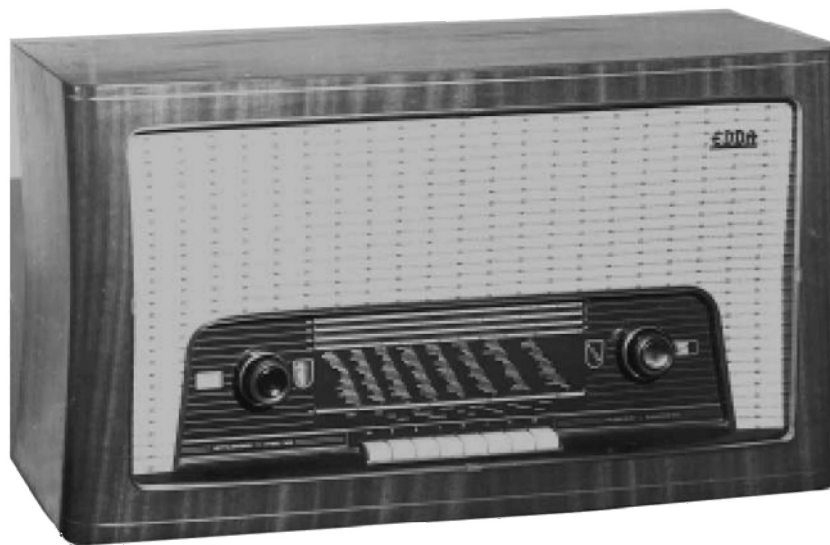

EDDA RADIOFABRIKK A/S
TRONDHEIM

HAUGTUSSA 4
modell 40AFM

Byggeår	1959
Rørbestykning	ECC85, ECH81, EBF89, EM81 ECC83, EL84, EZ80
Bølgelengder	L(150-310), M(510-1600) kHz, F(5.9-1.7), K(21.0-6.0), FM(100-87) mHz
Høytaler kabinett/treverk	2 x permanentdynamiske, SEAS, 20 x 15 cm (8"x 6") polert mørk mahogny med nyanser, gul liste foran
Spenninger	127, 150, 190, 220, 240 Volt ~
Fysiske mål	B(69), H(40), D(24/26) cm.
Pris	kr. 785.-