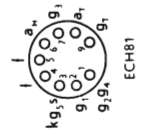

HAUGTUSSA 4 - TYPE 40 A FM

Type 41-1290.00-99.0

Grammofon
Båndspilling

Dipol
Antenne
Jord