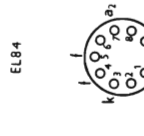

HAUGTUSSA 4 - TYPE 40 A FM

Type 41-1290.00-99.0

Grammofon
Båndspilling

Dipol
Antenne
Jord