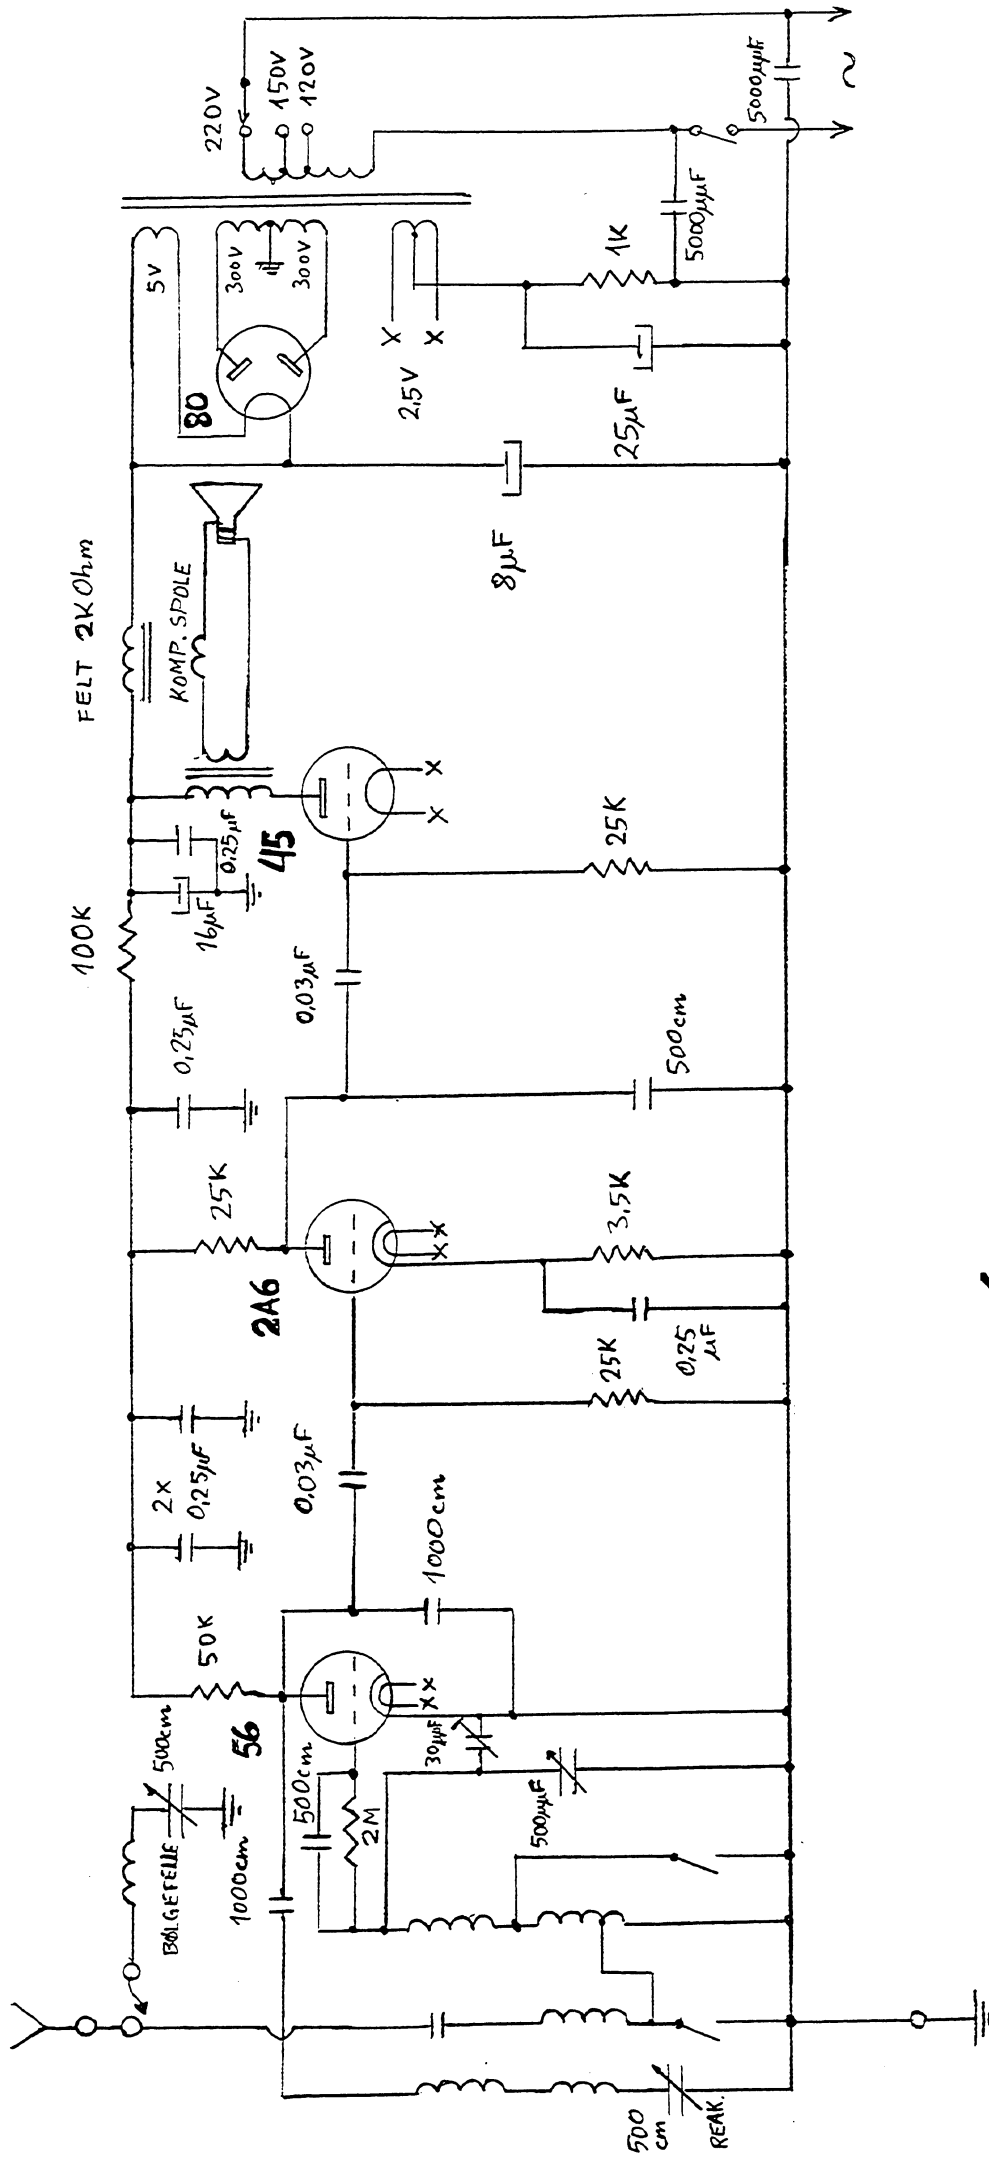

Gjersøe, Schjetne & co

Folkemottager

Byggeår	1936
Rørbestykning	56, 2A6, 45, 80
Bølgelengder	L(700 - 2000)meter, M(200 - 600)meter
Høytaler	Elektrodynamisk, Rola, 15 cm (6")
Kabinett/treverk	Brunbeiset, lakkert og polert bjerk.
Spenninger	120, 150, 220 volt ~.
Fysiske mål	B(30) * H(33) * D(21) cm
Pris	kr. 121,-.