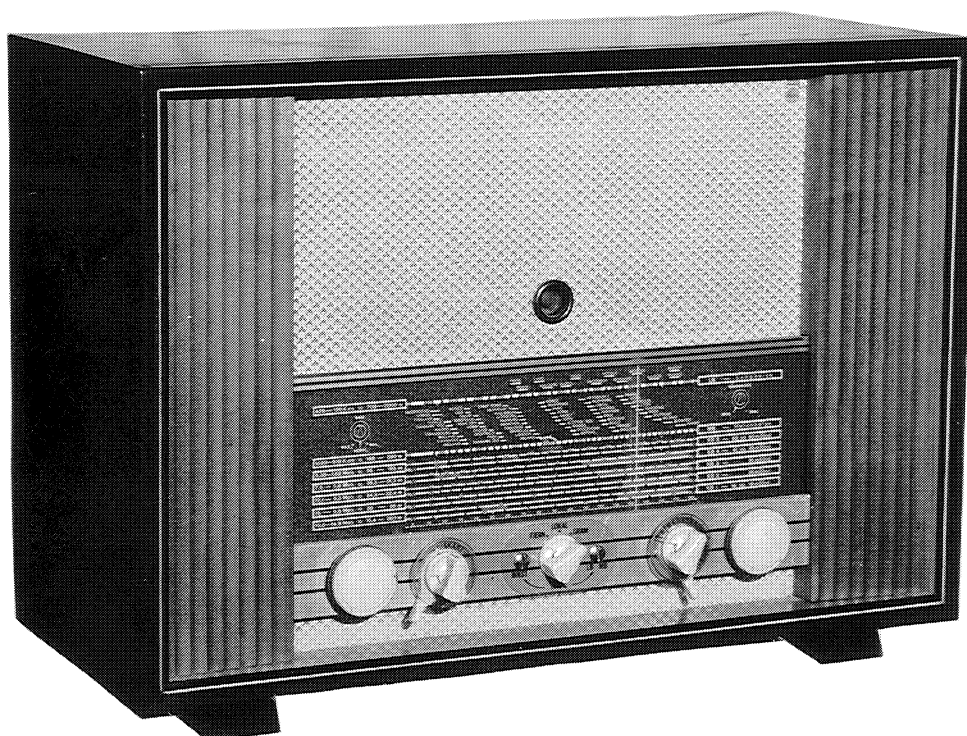

PHILIPS

BN 721 A "SUPER de LUXE"

Byggeår	1952
Rørbestykning	ECH42, EAF42, EAF42, EM34, EF40, EL41, EL41, AZ1
Bølgelengder	L(428 – 150kHz), M(1620 – 508kHz), F(5.4 – 1.6MHz), K1(19.5 – 14.9MHz), K2(15 – 11.5MHz), K3(12.1 – 9.3MHz), K4(7.6 – 5.8MHz)
Høytaler	Permanentdynamiske, 2 stk. 20 cm. (8")
Kabinett/treverk	Lakkert og polert nøtt. Mørk kasse, lys front med hvit kant rundt. Elfenbenfargede knapper.
Spenninger	110, 125, 135, 150, 220 og 240 Volt ~
Fysiske mål	B(64), H(46), D(29) cm.
Pris	kr 890.-
Merknader:	Lokalmottaker for lang- og mellombølge, separat kondensator og regulering i front med 2 knapper.
Varianter:	Denne mottakeren var opprinnelig mottaker i gulvkabinett og hadde da typebetegnelsen FN 704 A.

folgende werden:

PHILIPS BN 721A / FN 704A