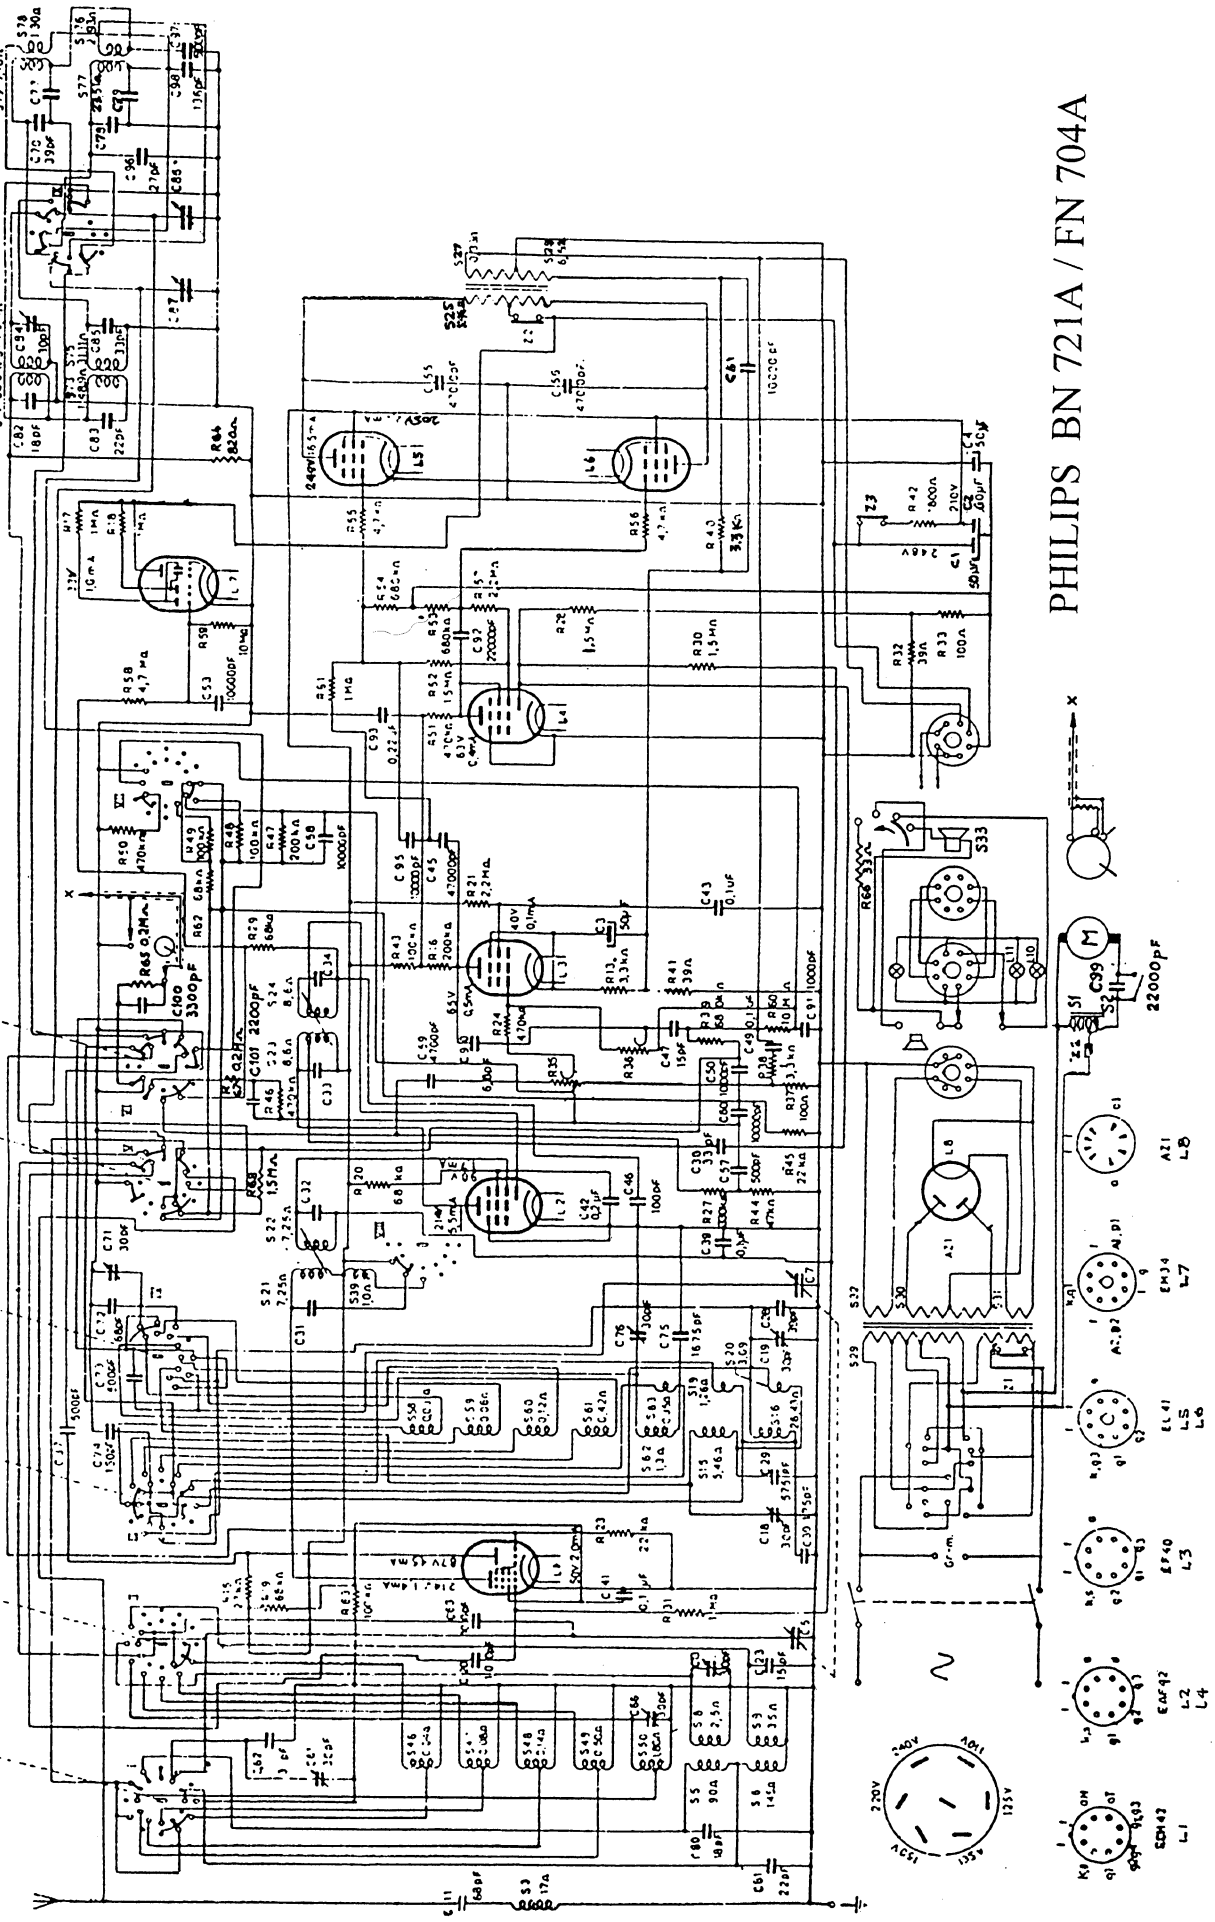

folgende werden:

PHILIPS BN 721A / FN 704A