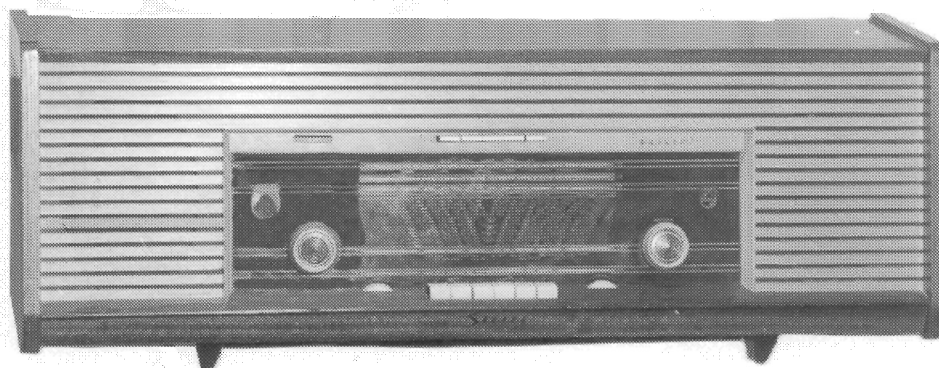

## *B6N13A* «*COMMANDER*»

Byggeår	1961
Rørbestykning	ECC85, ECH81, EF89, EBF89, EM80, EAA91, ECC83, 2 x EL84, EZ81
Frekvensområder	L(150-260), M(1622-517) kHz, F(5.2-1.65), K(18.2-5.9) FM (87.5-100) MHz
Høyttaler	Permanentdynamiske, Philips: 2 stk. 23x13 cm (9"x5") og 2 stk. 10cm (4")
Kabinett/treverk	Mahogni, front i hvit plast
Spenninger	110, 127, 145, 165, 220 og 245 Volt ~
Fysiske mål	B(86) x H(30.5) x D(24) cm.
Pris	Kr 975.-