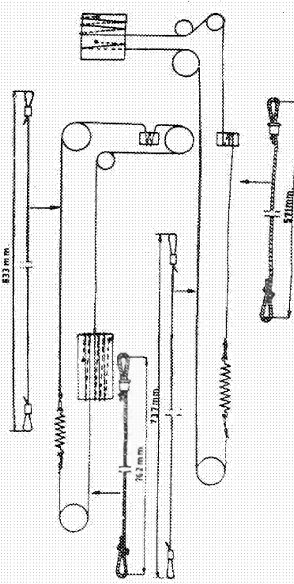

## *B6N13A* «*COMMANDER*»

Byggeår	1961
Rørbestykning	ECC85, ECH81, EF89, EBF89, EM80, EAA91, ECC83, 2 x EL84, EZ81
Frekvensområder	L(150-260), M(1622-517) kHz, F(5.2-1.65), K(18.2-5.9) FM (87.5-100) MHz
Høyttaler	Permanentdynamiske, Philips: 2 stk. 23x13 cm (9"x5") og 2 stk. 10cm (4")
Kabinett/treverk	Mahogni, front i hvit plast
Spenninger	110, 127, 145, 165, 220 og 245 Volt ~
Fysiske mål	B(86) x H(30.5) x D(24) cm.
Pris	Kr 975.-

# B6N13A «COMMANDER»

5	6	7	8	9	10	11	12	13	14	15	16	17	18	19	20	21	22	23	24	25	26	27	28	29	30	31	32	33	34	35	36	37	38	39	40	41	42	43	44	45	46	47	48	49	50	51	52	53	54	55	56	57	58	59	60	61	62	63	64	65	66	67	68	69	70	71	72	73	74	75	76	77	78	79	80	81	82	83	84	85	86	87	88	89	90	91	92	93	94	95	96	97	98	99	100
---	---	---	---	---	----	----	----	----	----	----	----	----	----	----	----	----	----	----	----	----	----	----	----	----	----	----	----	----	----	----	----	----	----	----	----	----	----	----	----	----	----	----	----	----	----	----	----	----	----	----	----	----	----	----	----	----	----	----	----	----	----	----	----	----	----	----	----	----	----	----	----	----	----	----	----	----	----	----	----	----	----	----	----	----	----	----	----	----	----	----	----	----	----	----	-----

- 4415250
- 4415251
- 4415252
- 4415253
- 4415254
- 4415255
- 4415256
- 4415257
- 4415258
- 4415259
- 4415260

B6N13A