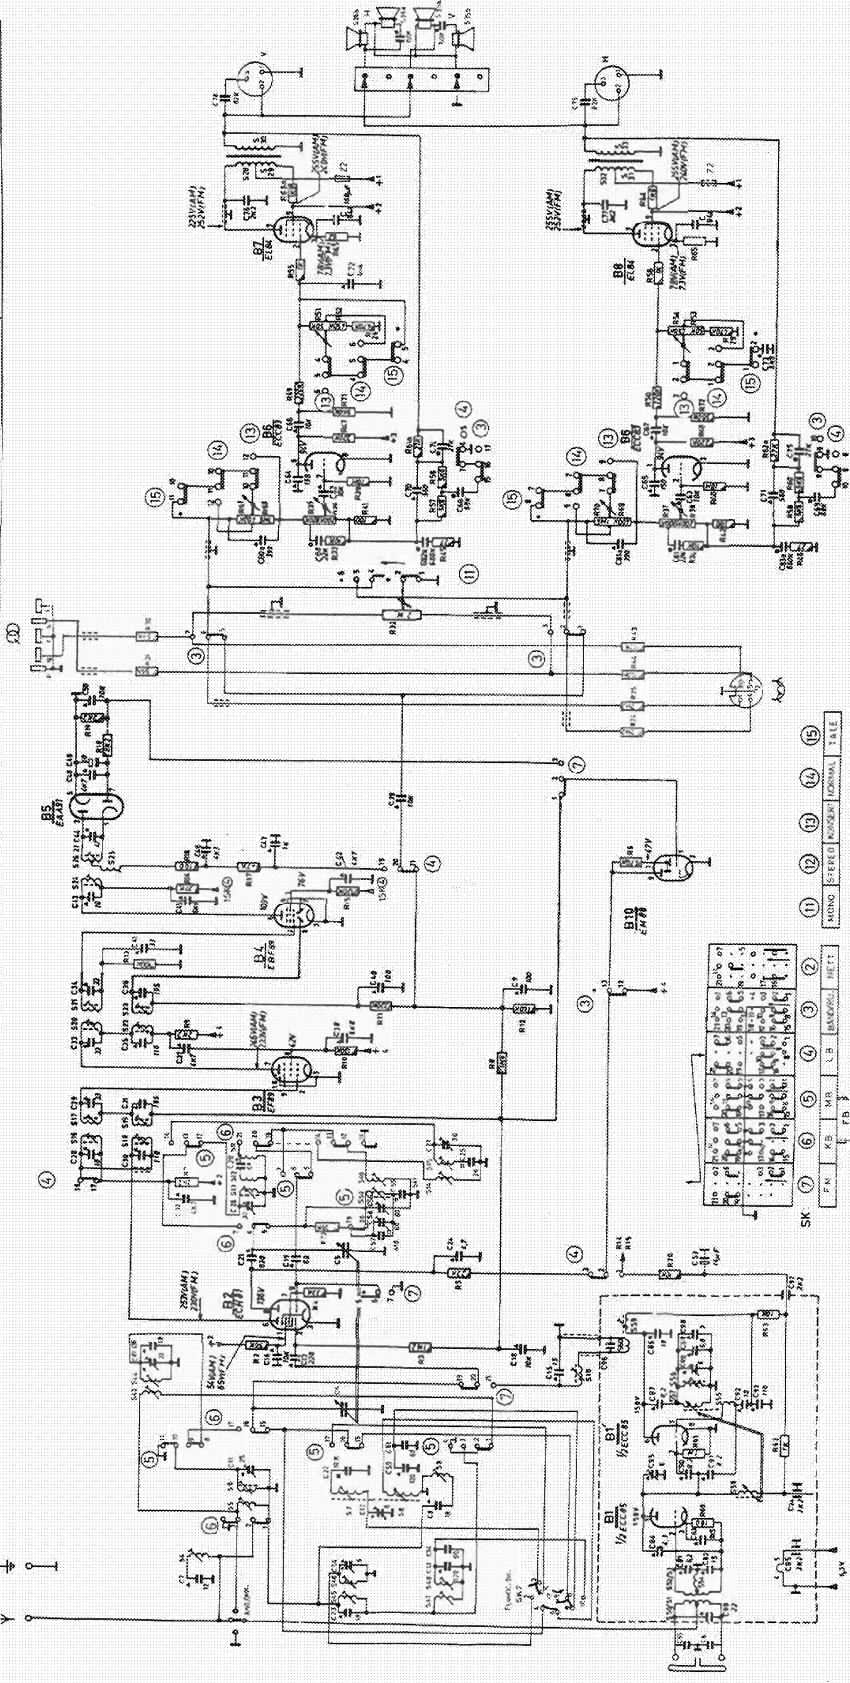

## *B6N13A* «*COMMANDER*»

Byggeår	1961
Rørbestykning	ECC85, ECH81, EF89, EBF89, EM80, EAA91, ECC83, 2 x EL84, EZ81
Frekvensområder	L(150-260), M(1622-517) kHz, F(5.2-1.65), K(18.2-5.9) FM (87.5-100) MHz
Høyttaler	Permanentdynamiske, Philips: 2 stk. 23x13 cm (9"x5") og 2 stk. 10cm (4")
Kabinett/treverk	Mahogni, front i hvit plast
Spenninger	110, 127, 145, 165, 220 og 245 Volt ~
Fysiske mål	B(86) x H(30.5) x D(24) cm.
Pris	Kr 975.-

# B6N13A «COMMANDER»

5	6	7	8	9	10	11	12	13	14	15	16	17	18	19	20	21	22	23	24	25	26	27	28	29	30	31	32	33	34	35	36	37	38	39	40	41	42	43	44	45	46	47	48	49	50	51	52	53	54	55	56	57	58	59	60	61	62	63	64	65	66	67	68	69	70	71	72	73	74	75	76	77	78	79	80	81	82	83	84	85	86	87	88	89	90	91	92	93	94	95	96	97	98	99	100
---	---	---	---	---	----	----	----	----	----	----	----	----	----	----	----	----	----	----	----	----	----	----	----	----	----	----	----	----	----	----	----	----	----	----	----	----	----	----	----	----	----	----	----	----	----	----	----	----	----	----	----	----	----	----	----	----	----	----	----	----	----	----	----	----	----	----	----	----	----	----	----	----	----	----	----	----	----	----	----	----	----	----	----	----	----	----	----	----	----	----	----	----	----	----	-----

- 4415250
- 4415251
- 4415252
- 4415253
- 4415254
- 4415255
- 4415256
- 4415257
- 4415258
- 4415259
- 4415260

B6N13A