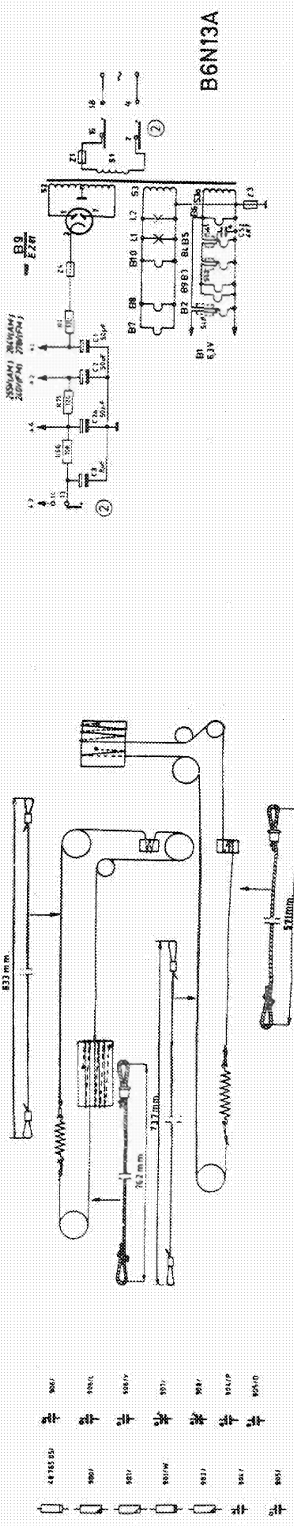

## *B6N13A* «*COMMANDER*»

Byggeår	1961
Rørbestykning	ECC85, ECH81, EF89, EBF89, EM80, EAA91, ECC83, 2 x EL84, EZ81
Frekvensområder	L(150-260), M(1622-517) kHz, F(5.2-1.65), K(18.2-5.9) FM (87.5-100) MHz
Høyttaler	Permanentdynamiske, Philips: 2 stk. 23x13 cm (9"x5") og 2 stk. 10cm (4")
Kabinett/treverk	Mahogni, front i hvit plast
Spenninger	110, 127, 145, 165, 220 og 245 Volt ~
Fysiske mål	B(86) x H(30.5) x D(24) cm.
Pris	Kr 975.-

# B6N13A «COMMANDER»

5	6	7	8	9	10	11	12	13	14	15	16	17	18	19	20	21	22	23	24	25	26	27	28	29	30	31	32	33	34	35	36	37	38	39	40	41	42	43	44	45	46	47	48	49	50	51	52	53	54	55	56	57	58	59	60	61	62	63	64	65	66	67	68	69	70	71	72	73	74	75	76	77	78	79	80	81	82	83	84	85	86	87	88	89	90	91	92	93	94	95	96	97	98	99	100
---	---	---	---	---	----	----	----	----	----	----	----	----	----	----	----	----	----	----	----	----	----	----	----	----	----	----	----	----	----	----	----	----	----	----	----	----	----	----	----	----	----	----	----	----	----	----	----	----	----	----	----	----	----	----	----	----	----	----	----	----	----	----	----	----	----	----	----	----	----	----	----	----	----	----	----	----	----	----	----	----	----	----	----	----	----	----	----	----	----	----	----	----	----	----	-----

- 4415250
- 4415251
- 4415252
- 4415253
- 4415254
- 4415255
- 4415256
- 4415257
- 4415258
- 4415259
- 4415260

B6N13A