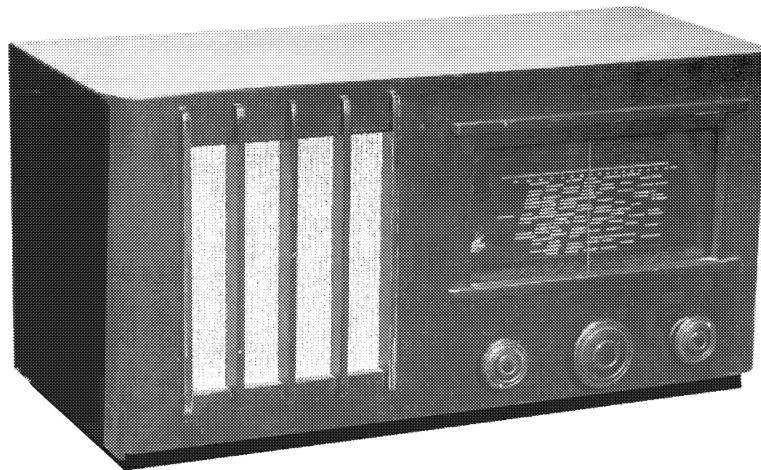

SALVE STAUBO A/S

H - 14 POPULÆR

Byggeår	1939
Rørbestykning	1D5, 1H4, 1D5, 1H6, 1H4, 1E7
Bølgelengder	L(800-2000m), M(200-600m), F(60-200m) K(18-50m)
Høytaler	permanentdynamisk 20 cm (8")
Kabinett/treverk	Lakkert og polert mahogni, svarte lister i front, svarte knapper
Spenninger	Batteri: 120/ 72/ 9/ 2 Volt
Fysiske mål	(B) 55.5, (H) 28, (D), 23 cm.
Pris	ca kr 210.-
Merknad:	Dette er batteriutgaven av H13 Populær