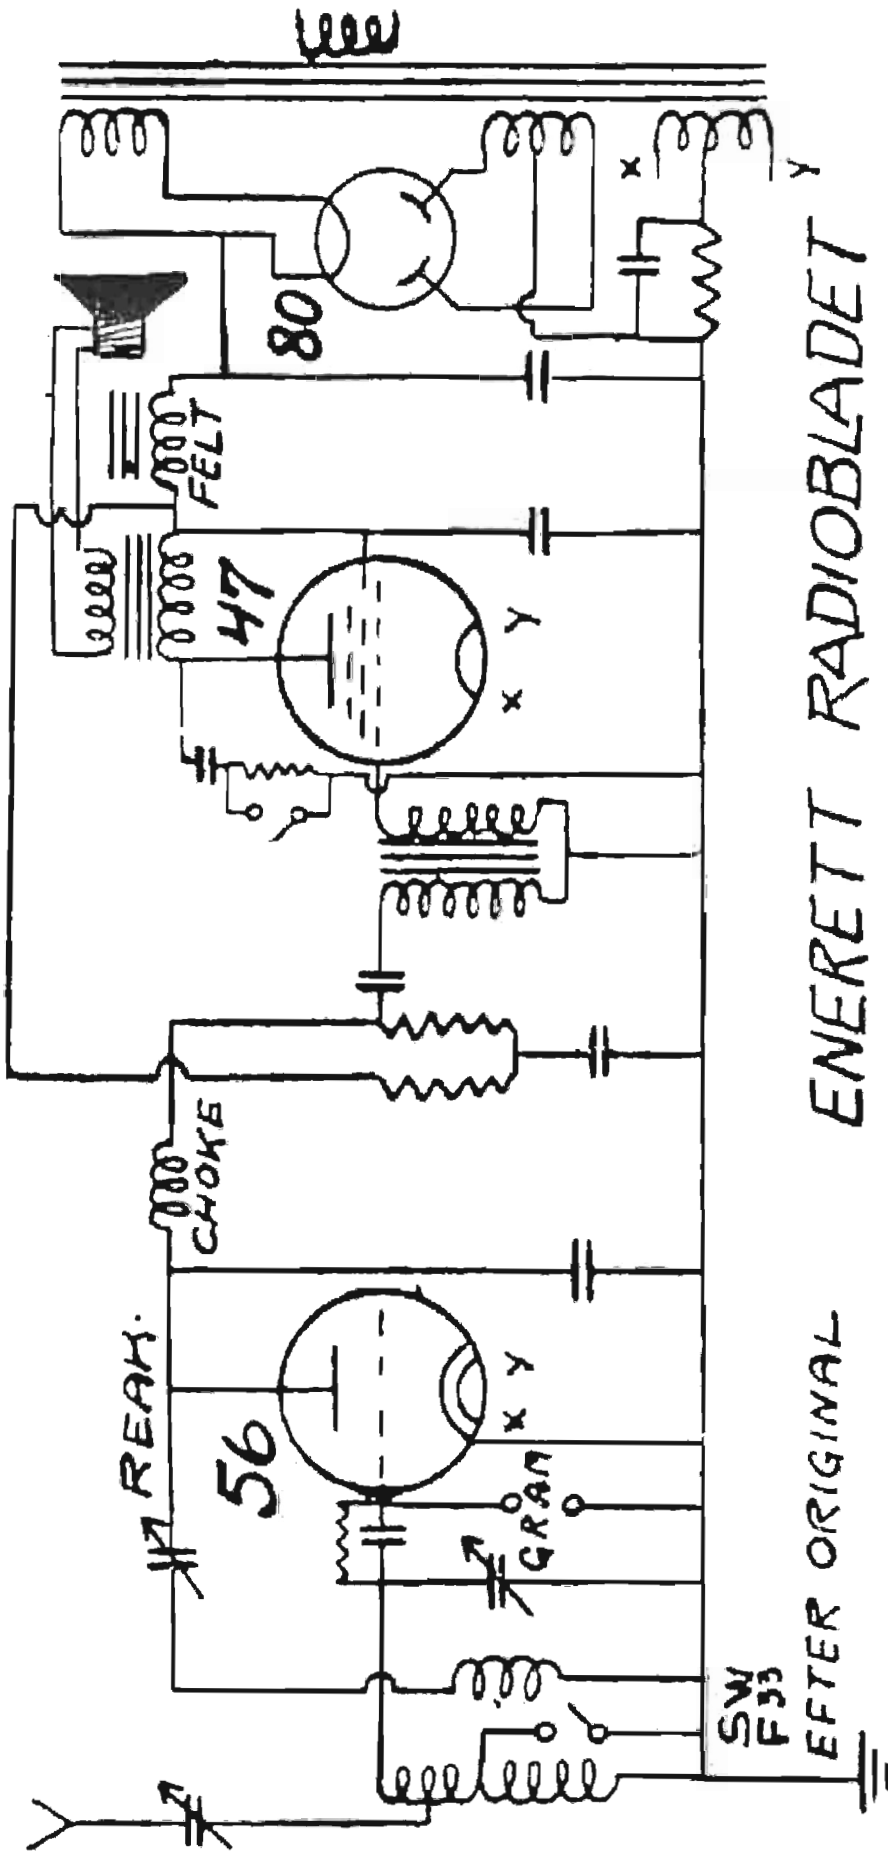

ENERETT RADIOBLADET

EFTER ORIGINAL

SONGA 1933