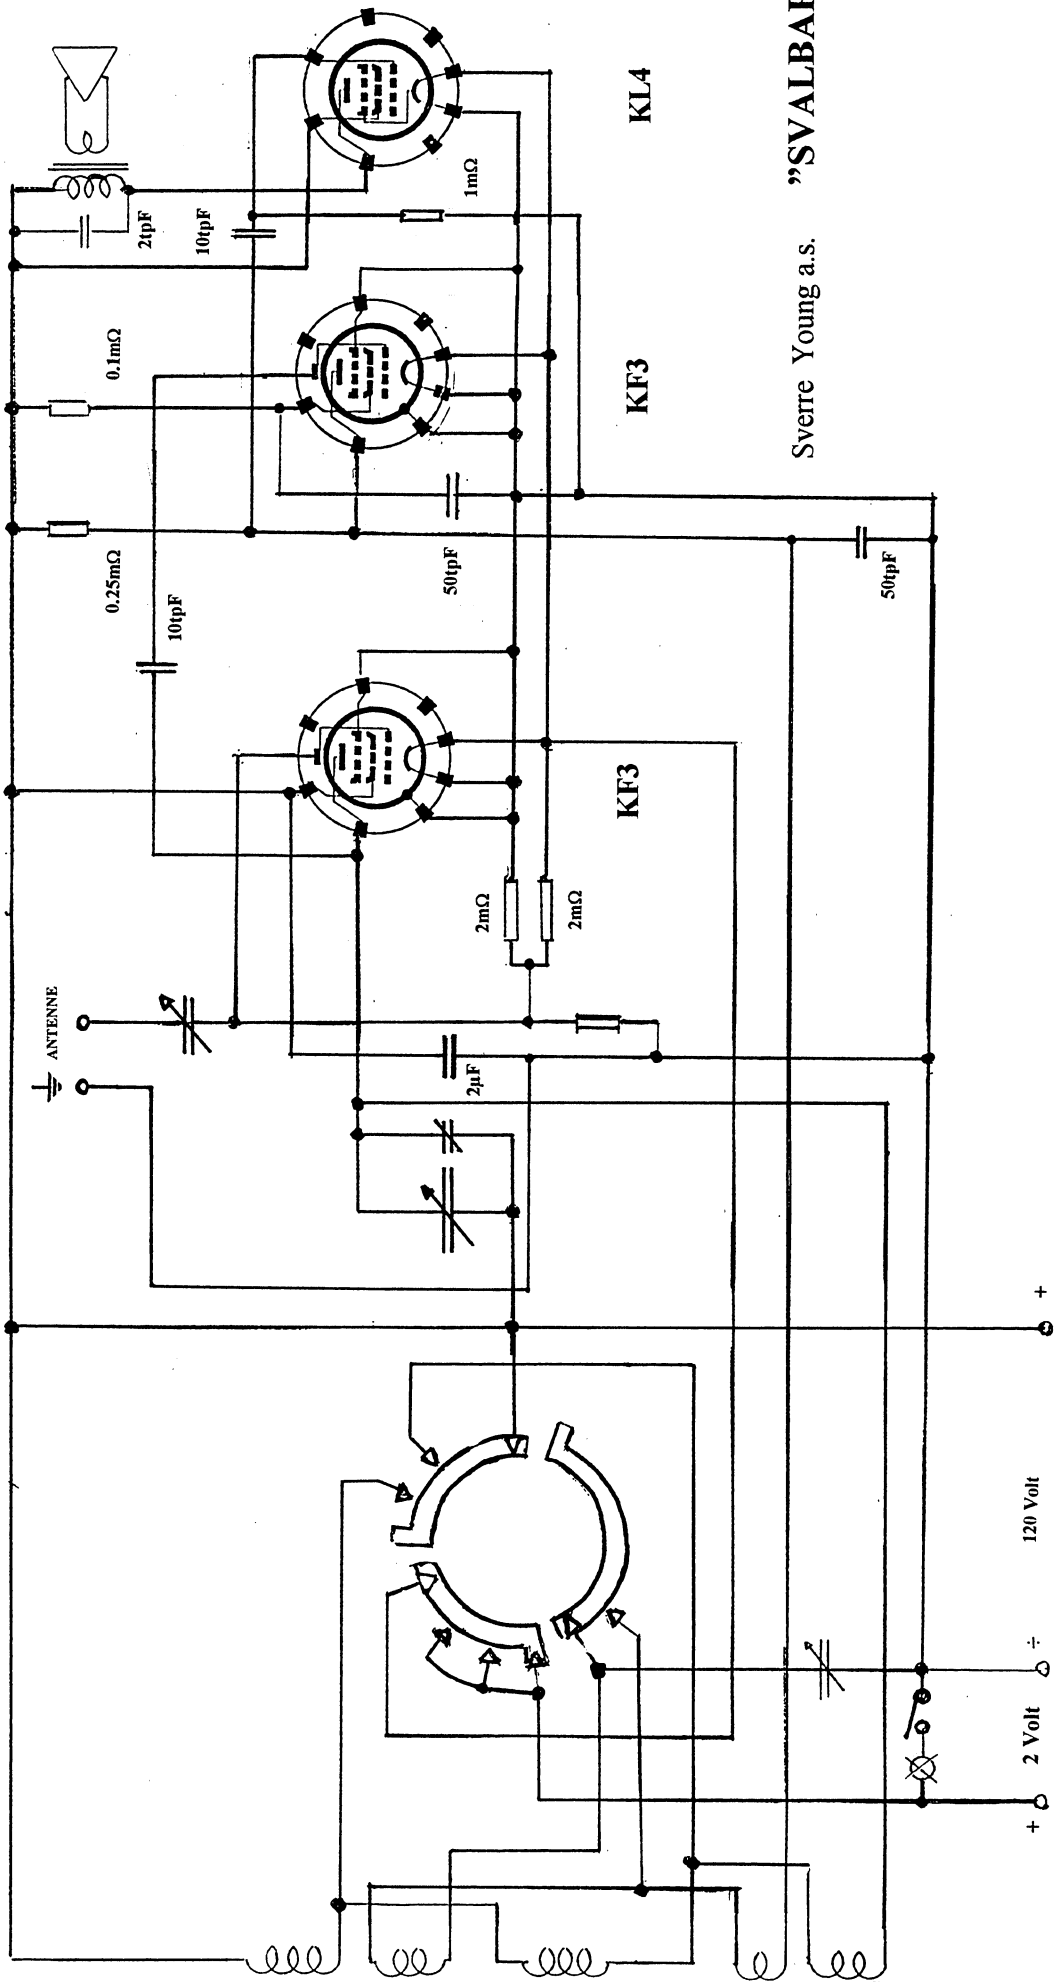

SVERRE YOUNGS RADIO & ELEKTRO ^{A/S} - Oslo

"SVALBARD"

Byggeår	1939
Rørbestykning	KF3, KF3, KL4
Frekvenser	L(800 - 2000 m), M(250 - 550 m), K(49 - 19 m).
Høytaler	Permanentlydynamisk, 14 cm (5.5")
Kabinett	Finer kledt med blå shirting, forniklede lister over og under høytaler og skala.
Spenninger	120 Volt batteri og 2 Volt akkumulator
Fysiske mål	(B) 35.5 cm, (H) 21.5 cm, (D) 18 cm
Pris	kr. 121,-