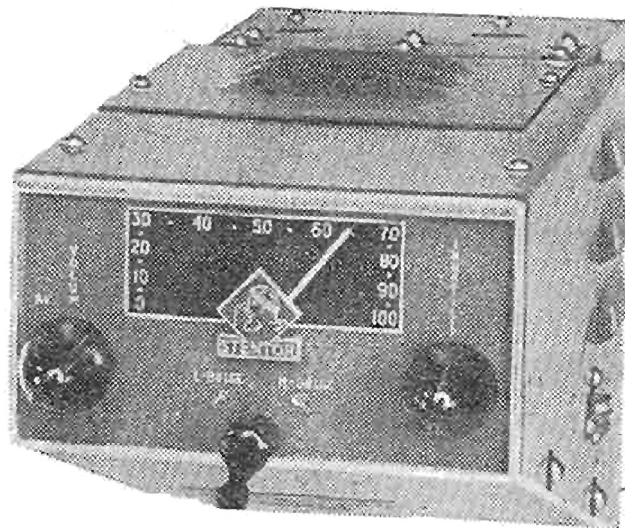

STENTOR RADIOFABRIKK
TRONDHEIM

BILRADIO MODELL B.B./B.2.1

Byggeår	:	1950/51
Rørbestykning	:	EF41, ECH42, 2 x EAF42, EL41, EZ40
Bølgelengder	:	L(1000-2000), M(200-550) meter
Høytaler	:	løs permanentdynamisk, 15 cm, (6")
Kabinett/treverk	:	grålakkert eller hammerslagblikk i sølv metallic
Ytre mål	:	B(12), H(6.5/12), D(20.3) cm.
Spenninger	:	Ble levert enten for 6 eller 12 volt og transformert opp til 230 Volt ~ med vibrator.
Pris	:	kr 500.- høytaler kr 57.25
Merknad	:	B.B. kom også i en modell. B.2.5, i 1952. Den var utstyrt med en vender for normal- og fjernmottaking.